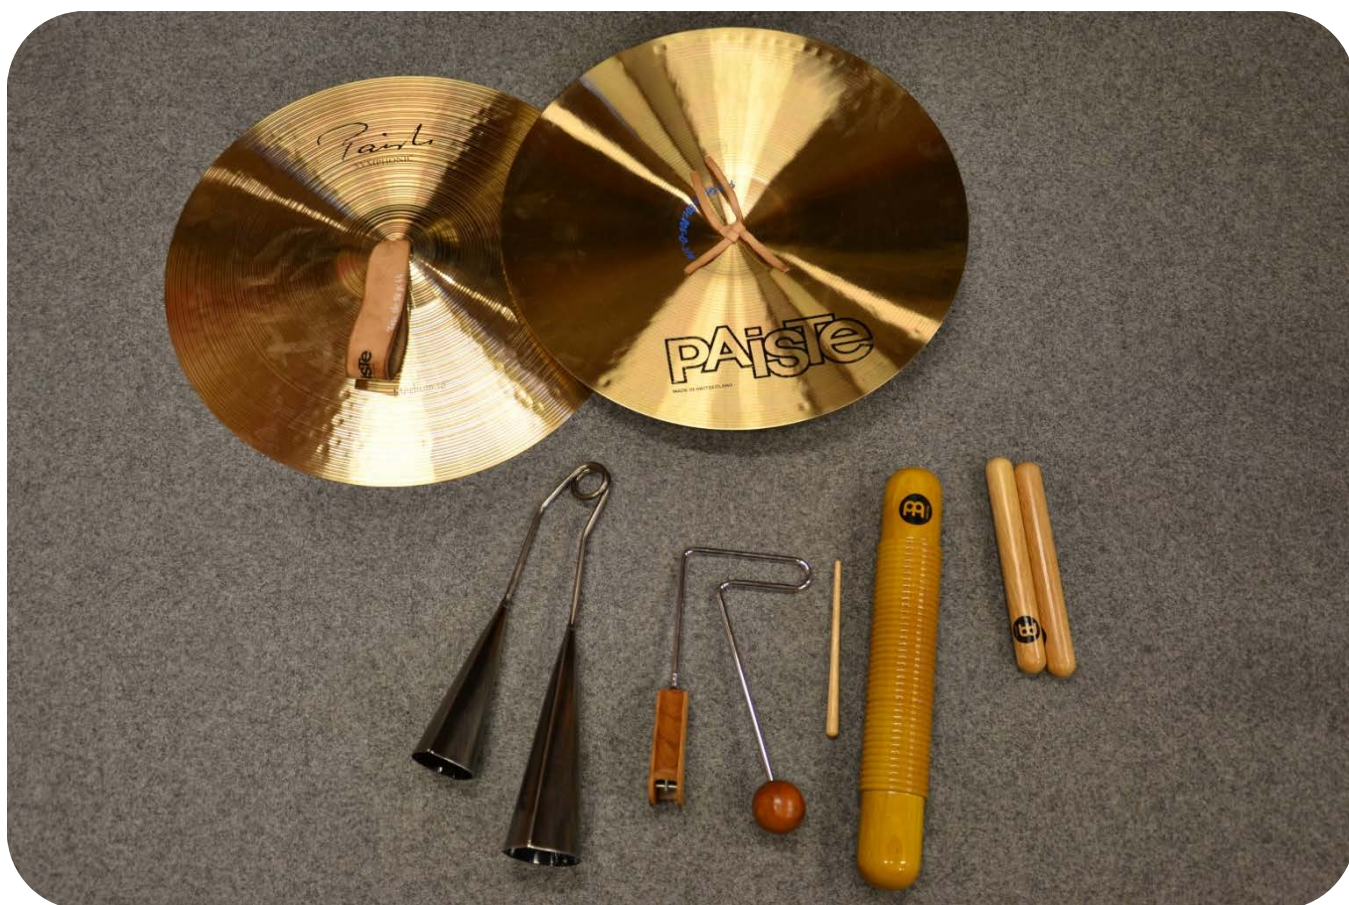

Zakupiono instrumenty perkusyjne

Talerze orkiestrowe
PAISTE 18⁰ Line Series – szt. 2

Guiro Meinl
GUIAM – szt. 1

Agogo Bell
MEINL STBAG2 – szt. 1

Vibraslap LATIN
Percussion PL-208 – szt. 1

Sala perkusji (03)

Clavesy MYINL CL 1 – szt. 2