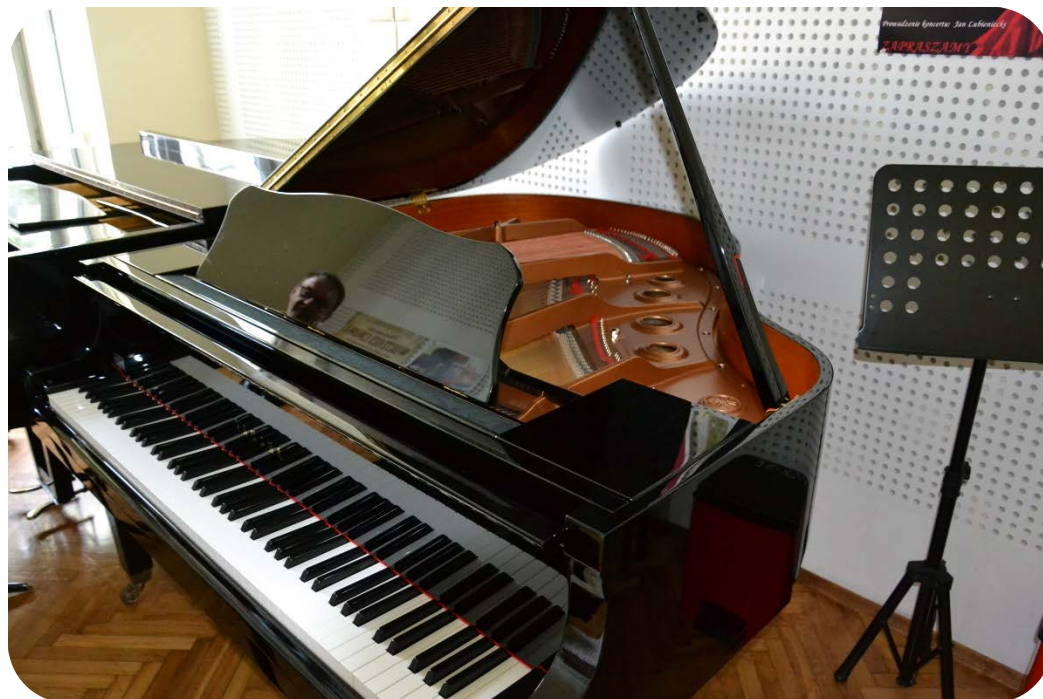

„Zakup wyposażenia do nowo odremontowanych pomieszczeń PSM w Mielcu”

SPRAWOZDANIE FOTOGRAFICZNE (str. 1-4) i PROMOCJA ZADANIA (str. 5)

Sala nr 18

**Zakupiono dwa fortepiany
Wraz z ławami
do sal ćwiczeniowych
marki: YAMAHA, model: GB1k**

Sala nr 9

Sala perkusji (03)

**Zakupiono jedno pianino wraz
z ławą
do sali ćwiczeniowej
marki: YAMAHA, model: B-2E PE**

**Zakupiono jedno pianino wraz
z ławą
do sali ćwiczeniowej
marki: YAMAHA, model: B-1 PE**