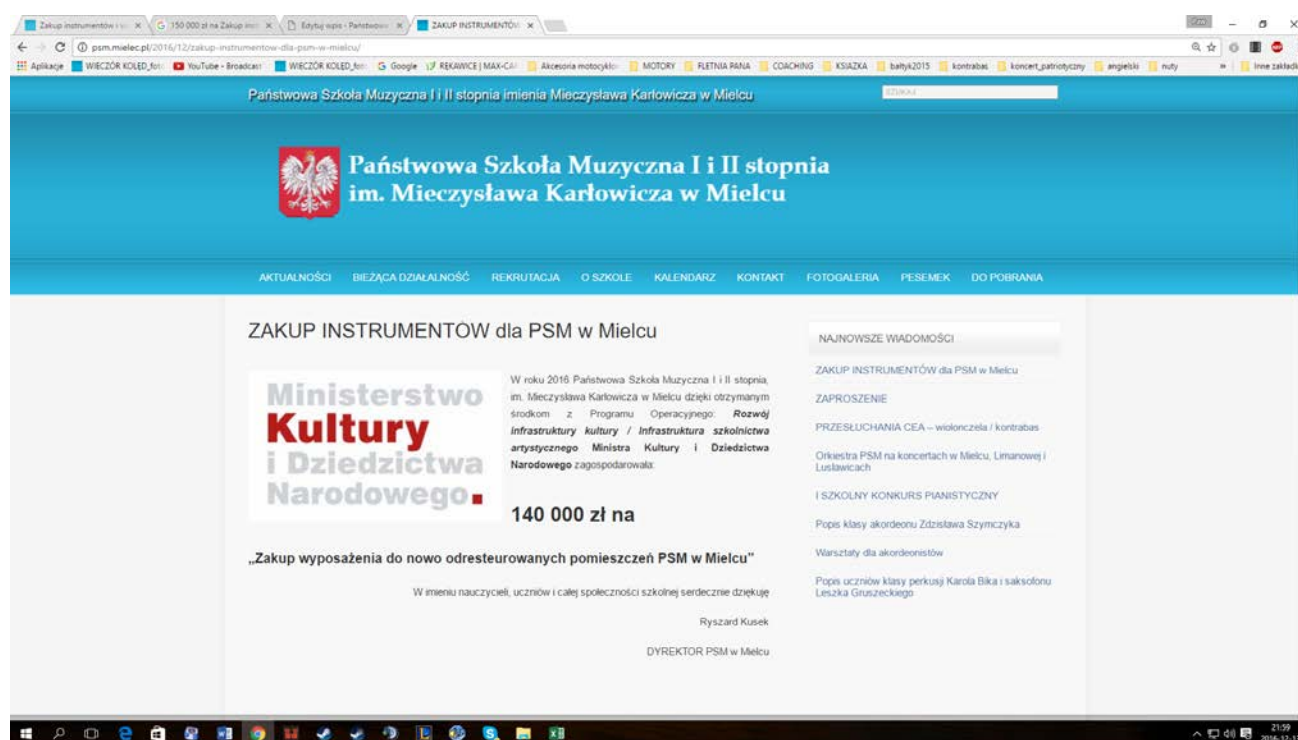

Promocja zadania

1. Promowanie na stronie internetowej szkoły: www.psm.mielec.pl
2. Tablica z nazwą zadania i podaniem źródła finansowania
2. Informacja o źródłach finansowania zadania podczas koncertów i uroczystości szkolnych

Promocja zadania na stronie Internetowej Szkoły: www.psm.mielec.pl

(12.grudnia 2016 r)

Informacja na koncertach szkolnych dotycząca otrzymanego wsparcia